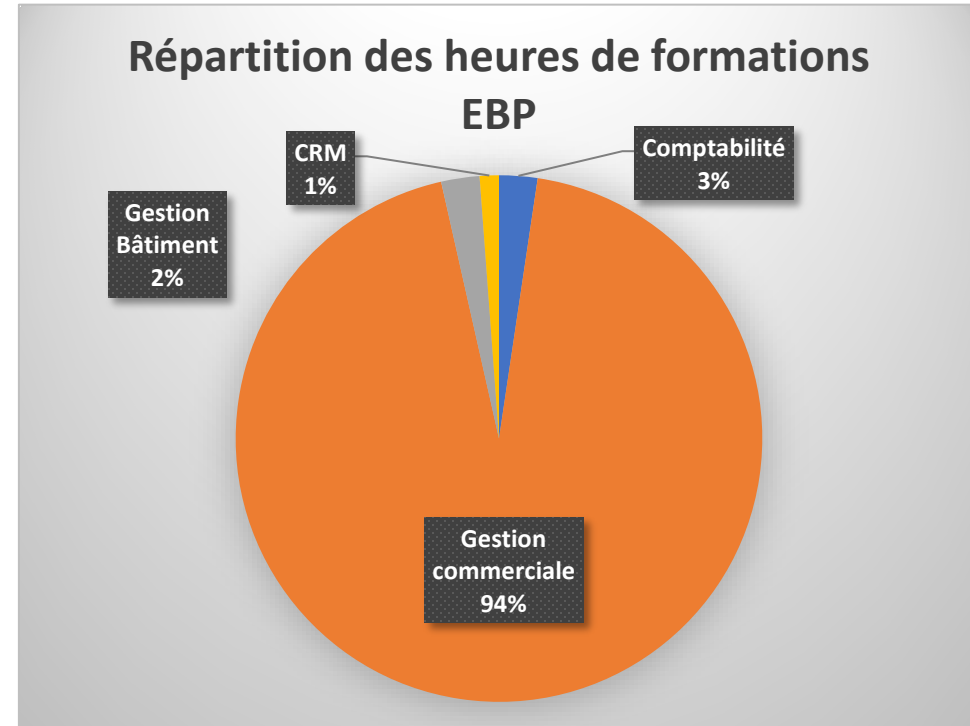

## Nos formations EBP en 2022 :

→ 37 stagiaires  
→ 297 heures