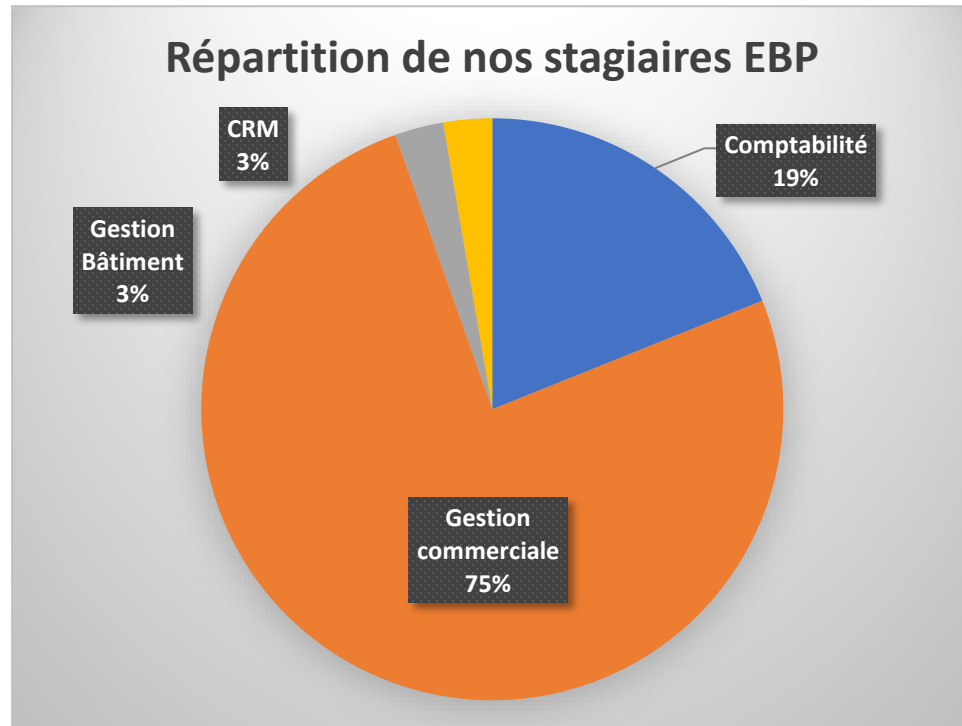

## Nos formations EBP en 2022 :

→ 37 stagiaires  
→ 297 heures