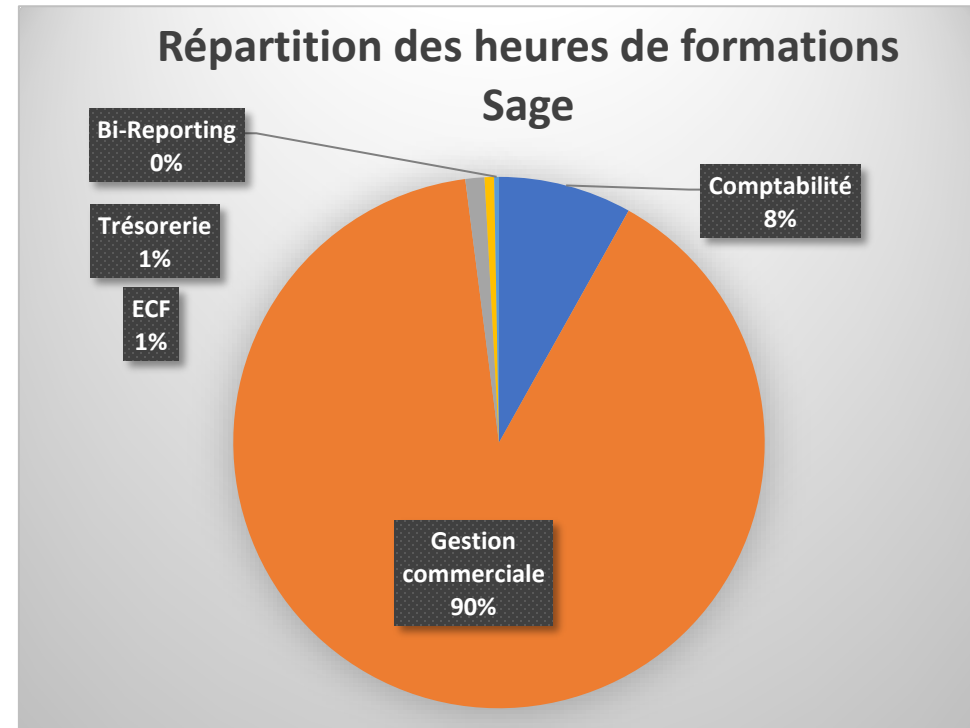

## Nos formations Sage en 2022 :

→ 45 stagiaires  
→ 2 415 heures