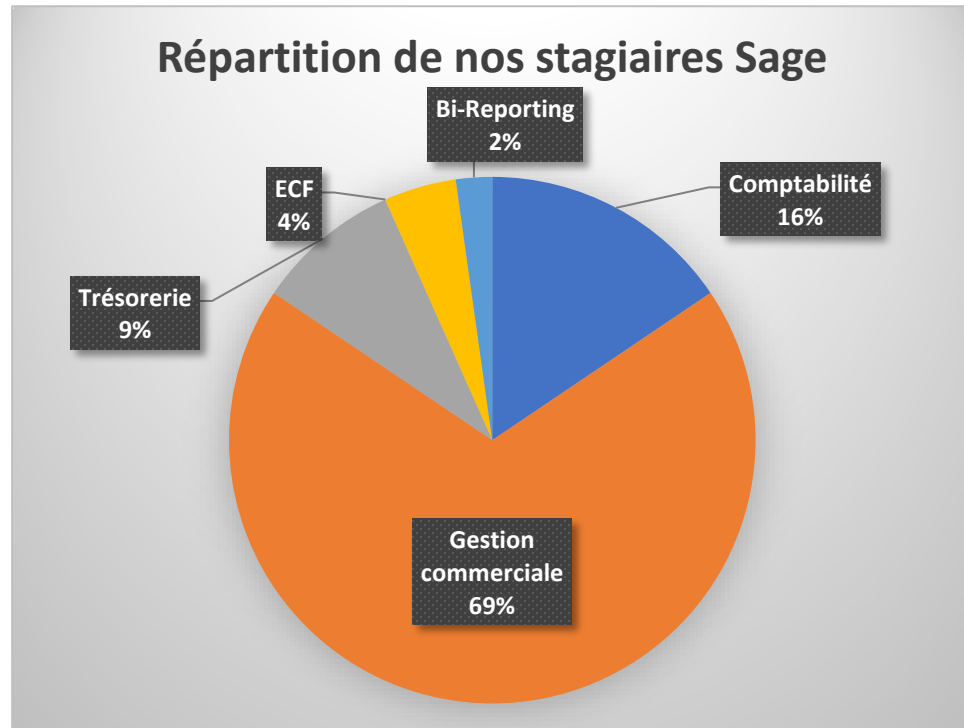

## Nos formations Sage en 2022 :

→ 45 stagiaires  
→ 2 415 heures