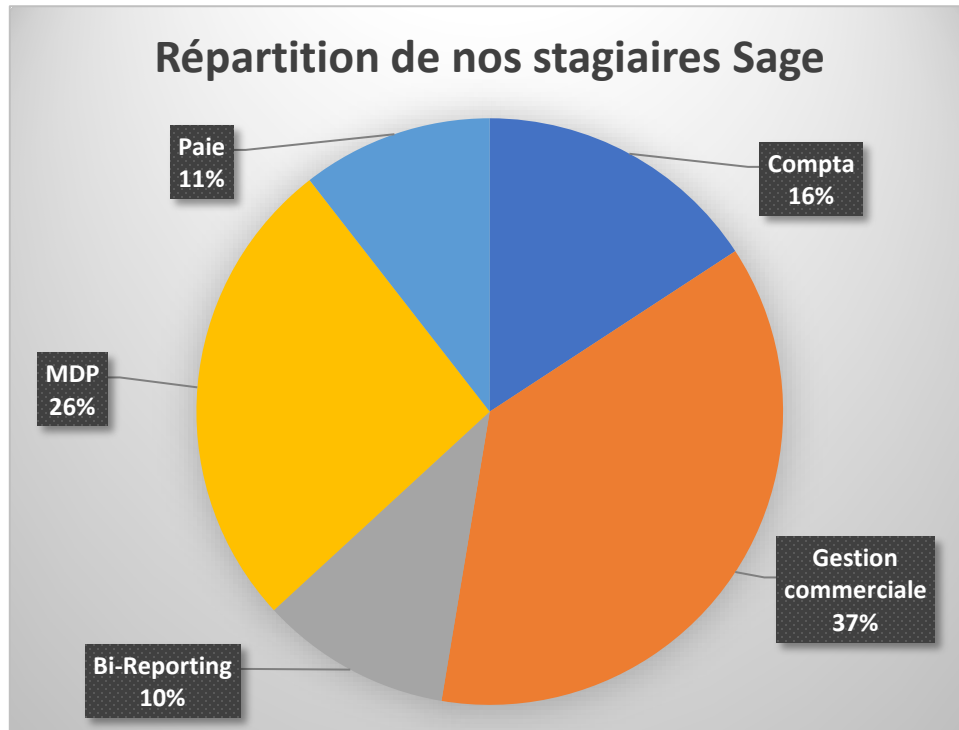

## Nos formations Sage au 1<sup>er</sup> semestre 2023 :

→ 19 stagiaires  
→ 511 heures