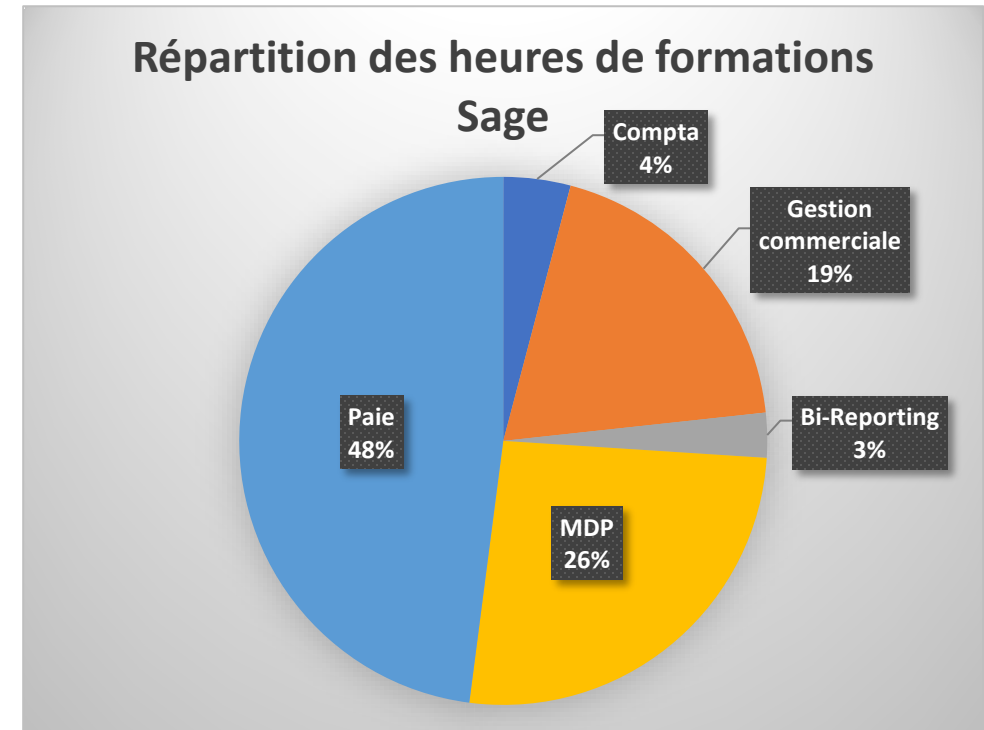

## Nos formations Sage au 1<sup>er</sup> semestre 2023 :

→ 19 stagiaires  
→ 511 heures